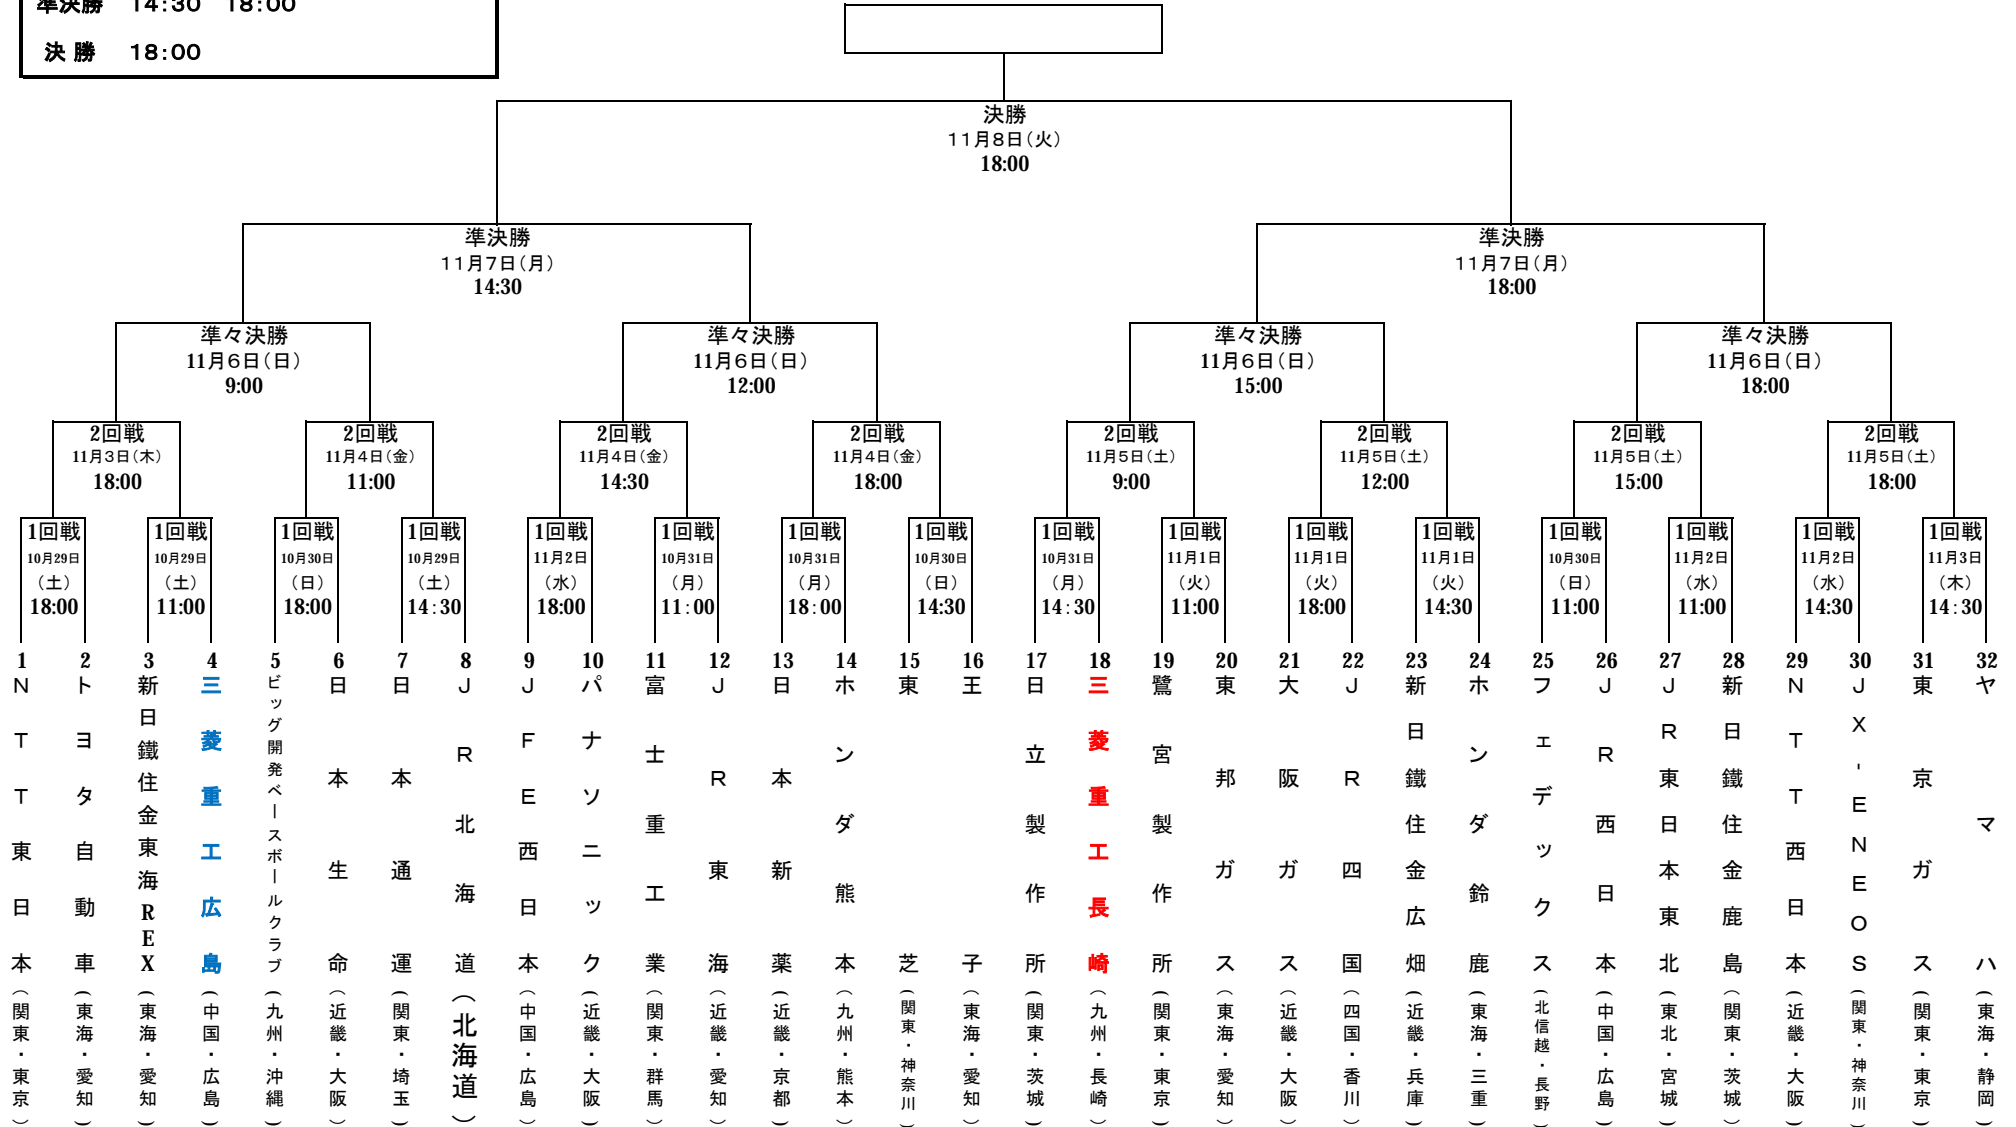

第42回社会人野球日本選手権大会

日程 平成28年10月29日(土)～11月8日(火)11日間
会場 京セラドーム大阪

4試合日	09:00	12:00	15:00	18:00
3試合日	11:00	14:30	18:00	
2試合日 ※11月3日	14:30	18:00		
準決勝	14:30	18:00		
決勝	18:00			

※1回戦(第1日第1試合～第6日第1試合)の組合せは、左から順ではございませんのでご注意ください。
※ベンチは原則として左側(若番)を一塁側とする。