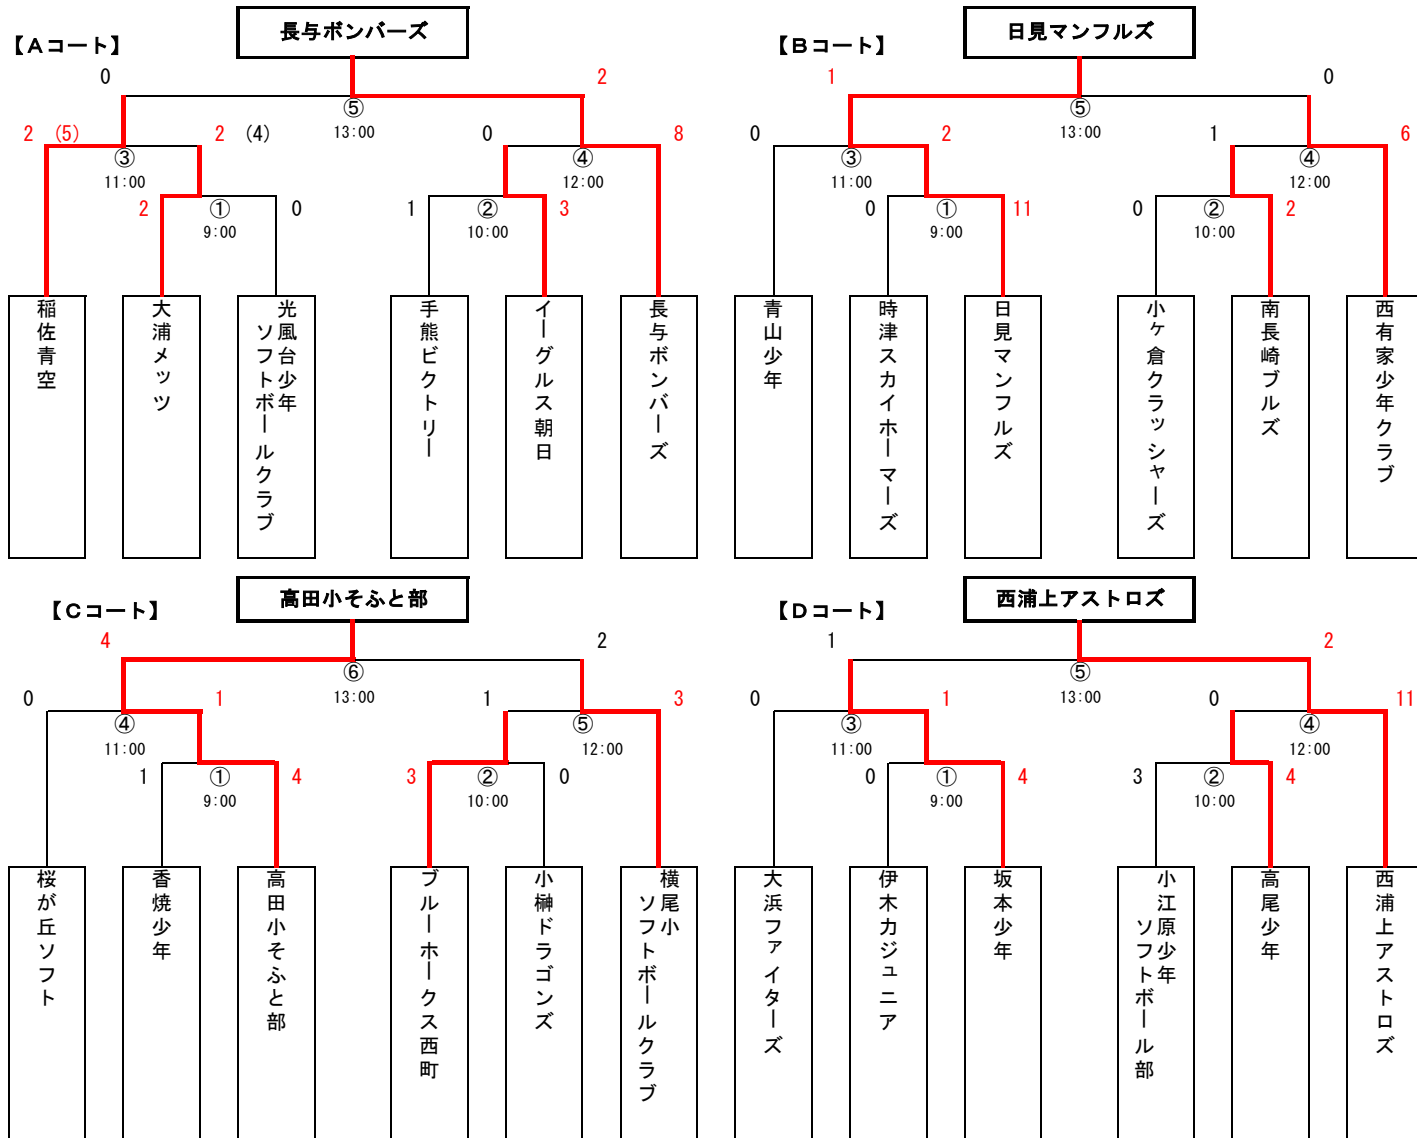

# 第6回 三菱重工旗少年ソフトボール大会予選組合せ表

期 日：2012年9月23日（日）

会 場：三菱球場

開始時間：①第1試合 9:00～9:50

②第2試合 10:00～10:50

③第3試合 11:00～11:50

④第4試合 12:00～12:50

⑤第5試合 13:00～13:50

⑥準決勝 14:30～15:20

⑦決勝 15:30～16:20

## 予選リーグトーナメント

## 決勝トーナメント