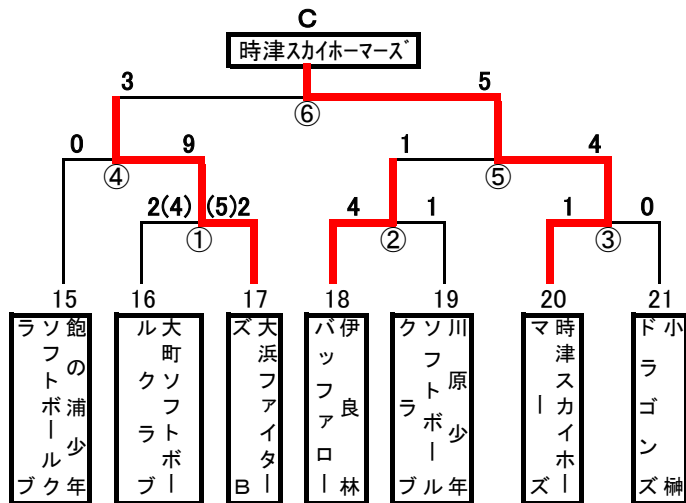

第3回三菱重工旗少年ソフトボール大会組合せ表 (三菱球場・桜の里グラウンド)8月2日(日)

- ①第一試合 09:00~09:50    ⑥第六試合 14:00~14:50    ・三菱球場    A~Dパート  
 ②第二試合 10:00~10:50    ⑦第七試合 15:00~15:50    ・桜の里グラウンド    E~Jパート  
 ③第三試合 11:00~11:50  
 ④第四試合 12:00~12:50  
 ⑤第五試合 13:00~13:50

第3回三菱重工旗少年ソフトボール大会組合せ表 (三菱球場) 8月8日(土)

【 決勝トーナメント 三菱球場 】

- ①第一試合 09:00~09:50
  - ②第二試合 10:00~10:50
  - ③第三試合 11:00~11:50
  - ④第四試合 12:00~12:50
- ・A : Aコート  
・B : Bコート

【 決勝戦 】

- ⑤第5試合 13:30
- \* Aコート 50分ゲーム