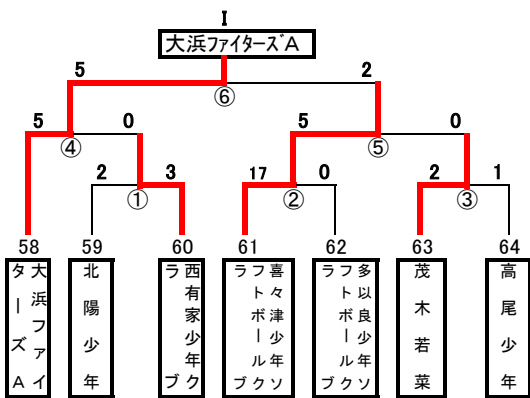

第3回三菱重工旗少年ソフトボール大会組合せ表 (三菱球場・桜の里グラウンド)8月2日(日)

- ①第一試合 09:00~09:50    ⑥第六試合 14:00~14:50    ・三菱球場    A~Dパート  
 ②第二試合 10:00~10:50    ⑦第七試合 15:00~15:50    ・桜の里グラウンド    E~Jパート  
 ③第三試合 11:00~11:50  
 ④第四試合 12:00~12:50  
 ⑤第五試合 13:00~13:50

第3回三菱重工旗少年ソフトボール大会組合せ表 (三菱球場) 8月8日(土)

【 決勝トーナメント 三菱球場 】

- ①第一試合 09:00~09:50
  - ②第二試合 10:00~10:50
  - ③第三試合 11:00~11:50
  - ④第四試合 12:00~12:50
- ・A : Aコート  
・B : Bコート

【 決勝戦 】

- ⑤第5試合 13:30
- \* Aコート 50分ゲーム