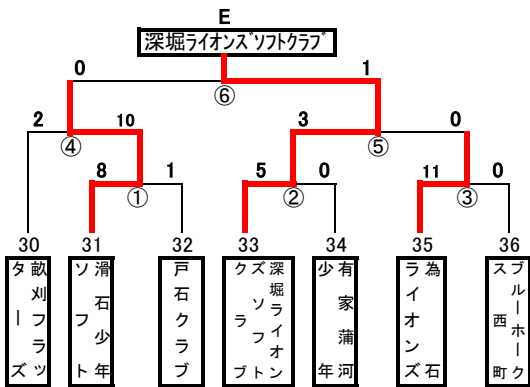

第3回三菱重工旗少年ソフトボール大会組合せ表 (三菱球場・桜の里グラウンド)8月2日(日)

- ①第一試合 09:00~09:50    ⑥第六試合 14:00~14:50    ・三菱球場    A~Dパート  
 ②第二試合 10:00~10:50    ⑦第七試合 15:00~15:50    ・桜の里グラウンド    E~Jパート  
 ③第三試合 11:00~11:50  
 ④第四試合 12:00~12:50  
 ⑤第五試合 13:00~13:50

第3回三菱重工旗少年ソフトボール大会組合せ表 (三菱球場) 8月8日(土)

【 決勝トーナメント 三菱球場 】

- ①第一試合 09:00~09:50
  - ②第二試合 10:00~10:50
  - ③第三試合 11:00~11:50
  - ④第四試合 12:00~12:50
- ・A : Aコート  
・B : Bコート

【 決勝戦 】

- ⑤第5試合 13:30
- \* Aコート 50分ゲーム