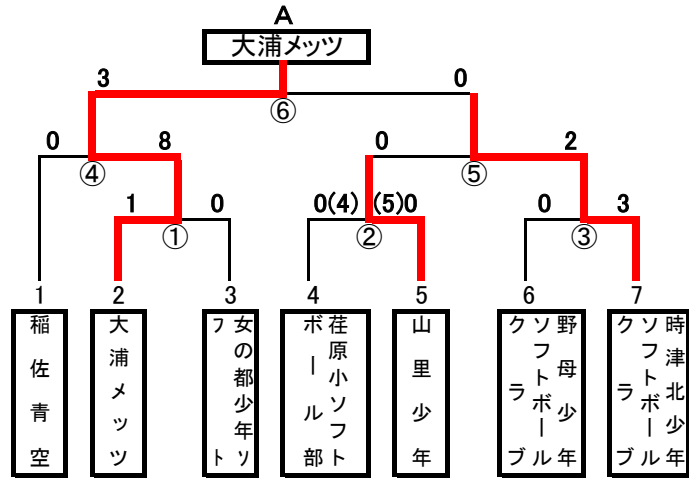

第3回三菱重工旗少年ソフトボール大会組合せ表 (三菱球場・桜の里グラウンド)8月2日(日)

- ①第一試合 09:00~09:50    ⑥第六試合 14:00~14:50    ・三菱球場    A~Dパート  
 ②第二試合 10:00~10:50    ⑦第七試合 15:00~15:50    ・桜の里グラウンド    E~Jパート  
 ③第三試合 11:00~11:50  
 ④第四試合 12:00~12:50  
 ⑤第五試合 13:00~13:50

第3回三菱重工旗少年ソフトボール大会組合せ表 (三菱球場) 8月8日(土)

【 決勝トーナメント 三菱球場 】

- ①第一試合 09:00~09:50
  - ②第二試合 10:00~10:50
  - ③第三試合 11:00~11:50
  - ④第四試合 12:00~12:50
- ・A : Aコート  
・B : Bコート

【 決勝戦 】

- ⑤第5試合 13:30
- \* Aコート 50分ゲーム