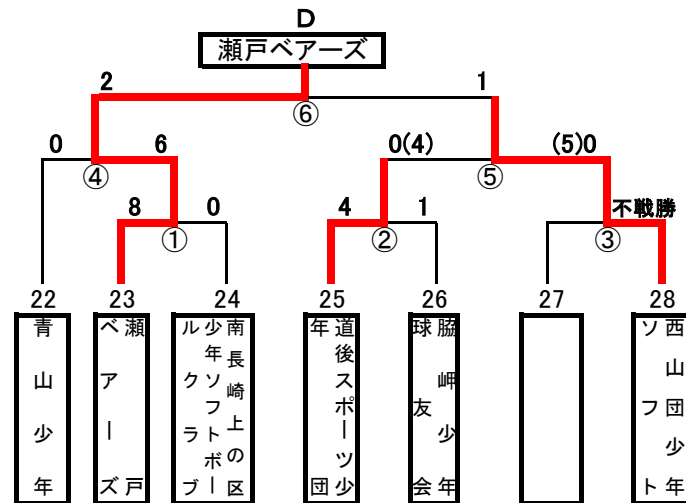

第3回三菱重工旗少年ソフトボール大会組合せ表 (三菱球場・桜の里グラウンド)8月2日(日)

- ①第一試合 09:00~09:50    ⑥第六試合 14:00~14:50    ・三菱球場    A~Dパート  
 ②第二試合 10:00~10:50    ⑦第七試合 15:00~15:50    ・桜の里グラウンド    E~Jパート  
 ③第三試合 11:00~11:50  
 ④第四試合 12:00~12:50  
 ⑤第五試合 13:00~13:50

第3回三菱重工旗少年ソフトボール大会組合せ表 (三菱球場) 8月8日(土)

【 決勝トーナメント 三菱球場 】

- ①第一試合 09:00~09:50
  - ②第二試合 10:00~10:50
  - ③第三試合 11:00~11:50
  - ④第四試合 12:00~12:50
- ・A : Aコート  
・B : Bコート

【 決勝戦 】

- ⑤第5試合 13:30
- \* Aコート 50分ゲーム