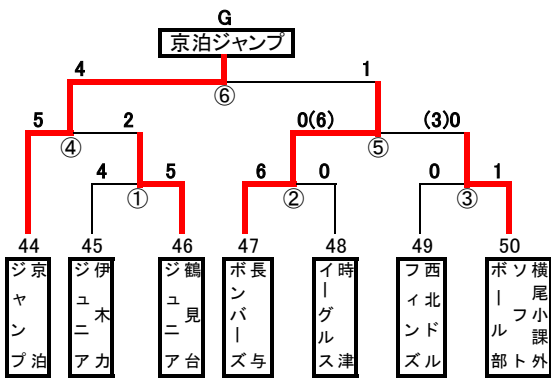

第3回三菱重工旗少年ソフトボール大会組合せ表 (三菱球場・桜の里グラウンド)8月2日(日)

- ①第一試合 09:00~09:50    ⑥第六試合 14:00~14:50    ・三菱球場    A~Dパート  
 ②第二試合 10:00~10:50    ⑦第七試合 15:00~15:50    ・桜の里グラウンド    E~Jパート  
 ③第三試合 11:00~11:50  
 ④第四試合 12:00~12:50  
 ⑤第五試合 13:00~13:50

第3回三菱重工旗少年ソフトボール大会組合せ表 (三菱球場) 8月8日(土)

【 決勝トーナメント 三菱球場 】

- ①第一試合 09:00~09:50
  - ②第二試合 10:00~10:50
  - ③第三試合 11:00~11:50
  - ④第四試合 12:00~12:50
- ・A : Aコート  
・B : Bコート

【 決勝戦 】

- ⑤第5試合 13:30
- \* Aコート 50分ゲーム