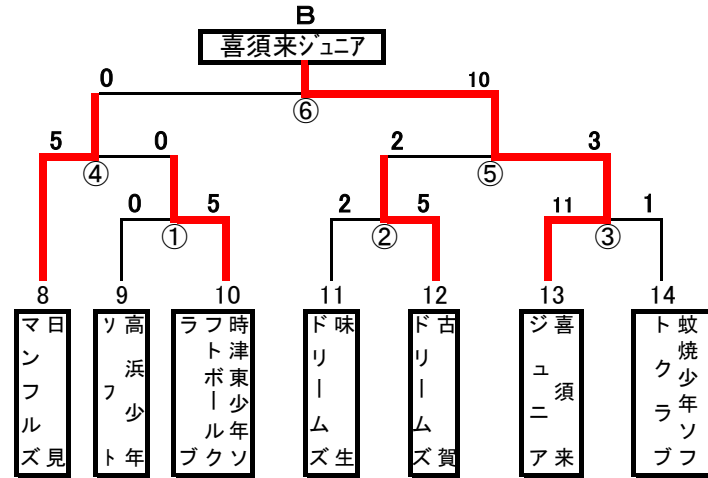

第3回三菱重工旗少年ソフトボール大会組合せ表 (三菱球場・桜の里グラウンド)8月2日(日)

- ①第一試合 09:00~09:50    ⑥第六試合 14:00~14:50    ・三菱球場    A~Dパート  
 ②第二試合 10:00~10:50    ⑦第七試合 15:00~15:50    ・桜の里グラウンド    E~Jパート  
 ③第三試合 11:00~11:50  
 ④第四試合 12:00~12:50  
 ⑤第五試合 13:00~13:50

第3回三菱重工旗少年ソフトボール大会組合せ表 (三菱球場) 8月8日(土)

【 決勝トーナメント 三菱球場 】

- ①第一試合 09:00~09:50
  - ②第二試合 10:00~10:50
  - ③第三試合 11:00~11:50
  - ④第四試合 12:00~12:50
- ・A : Aコート  
・B : Bコート

【 決勝戦 】

- ⑤第5試合 13:30
- \* Aコート 50分ゲーム