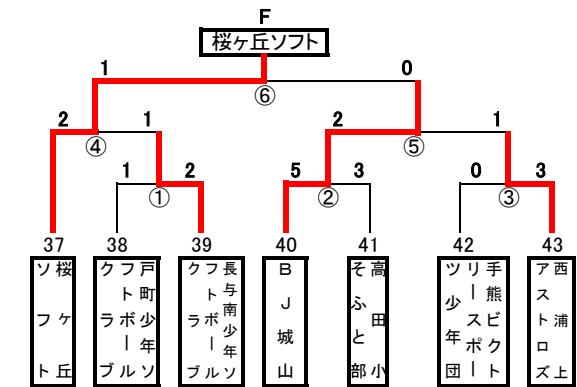

第3回三菱重工旗少年ソフトボール大会組合せ表 (三菱球場・桜の里グラウンド)8月2日(日)

- ①第一試合 09:00~09:50    ⑥第六試合 14:00~14:50    ・三菱球場    A~Dパート  
 ②第二試合 10:00~10:50    ⑦第七試合 15:00~15:50    ・桜の里グラウンド    E~Jパート  
 ③第三試合 11:00~11:50  
 ④第四試合 12:00~12:50  
 ⑤第五試合 13:00~13:50

第3回三菱重工旗少年ソフトボール大会組合せ表 (三菱球場) 8月8日(土)

【 決勝トーナメント 三菱球場 】

- ①第一試合 09:00~09:50
  - ②第二試合 10:00~10:50
  - ③第三試合 11:00~11:50
  - ④第四試合 12:00~12:50
- ・A : Aコート  
・B : Bコート

【 決勝戦 】

- ⑤第5試合 13:30
- \* Aコート 50分ゲーム