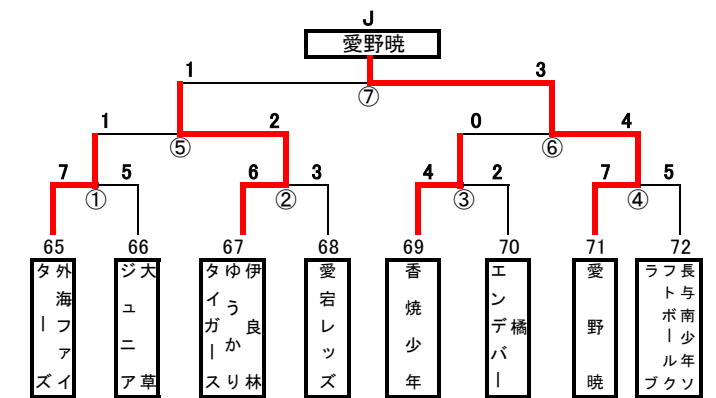

第3回三菱重工旗少年ソフトボール大会組合せ表 (三菱球場・桜の里グラウンド)8月2日(日)

- ①第一試合 09:00~09:50    ⑥第六試合 14:00~14:50    ・三菱球場    A~Dパート  
 ②第二試合 10:00~10:50    ⑦第七試合 15:00~15:50    ・桜の里グラウンド    E~Jパート  
 ③第三試合 11:00~11:50  
 ④第四試合 12:00~12:50  
 ⑤第五試合 13:00~13:50

第3回三菱重工旗少年ソフトボール大会組合せ表 (三菱球場) 8月8日(土)

【 決勝トーナメント 三菱球場 】

- ①第一試合 09:00~09:50
  - ②第二試合 10:00~10:50
  - ③第三試合 11:00~11:50
  - ④第四試合 12:00~12:50
- ・A : Aコート  
・B : Bコート

【 決勝戦 】

- ⑤第5試合 13:30
- \* Aコート 50分ゲーム