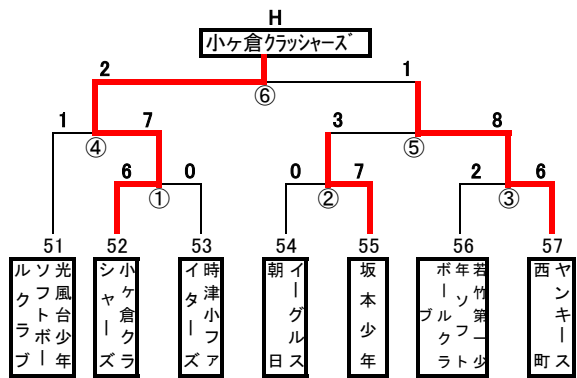

第3回三菱重工旗少年ソフトボール大会組合せ表 (三菱球場・桜の里グラウンド)8月2日(日)

- ①第一試合 09:00~09:50    ⑥第六試合 14:00~14:50    ・三菱球場    A~Dパート  
 ②第二試合 10:00~10:50    ⑦第七試合 15:00~15:50    ・桜の里グラウンド    E~Jパート  
 ③第三試合 11:00~11:50  
 ④第四試合 12:00~12:50  
 ⑤第五試合 13:00~13:50

第3回三菱重工旗少年ソフトボール大会組合せ表 (三菱球場) 8月8日(土)

【 決勝トーナメント 三菱球場 】

- ①第一試合 09:00~09:50
  - ②第二試合 10:00~10:50
  - ③第三試合 11:00~11:50
  - ④第四試合 12:00~12:50
- ・A : Aコート  
・B : Bコート

【 決勝戦 】

- ⑤第5試合 13:30
- \* Aコート 50分ゲーム